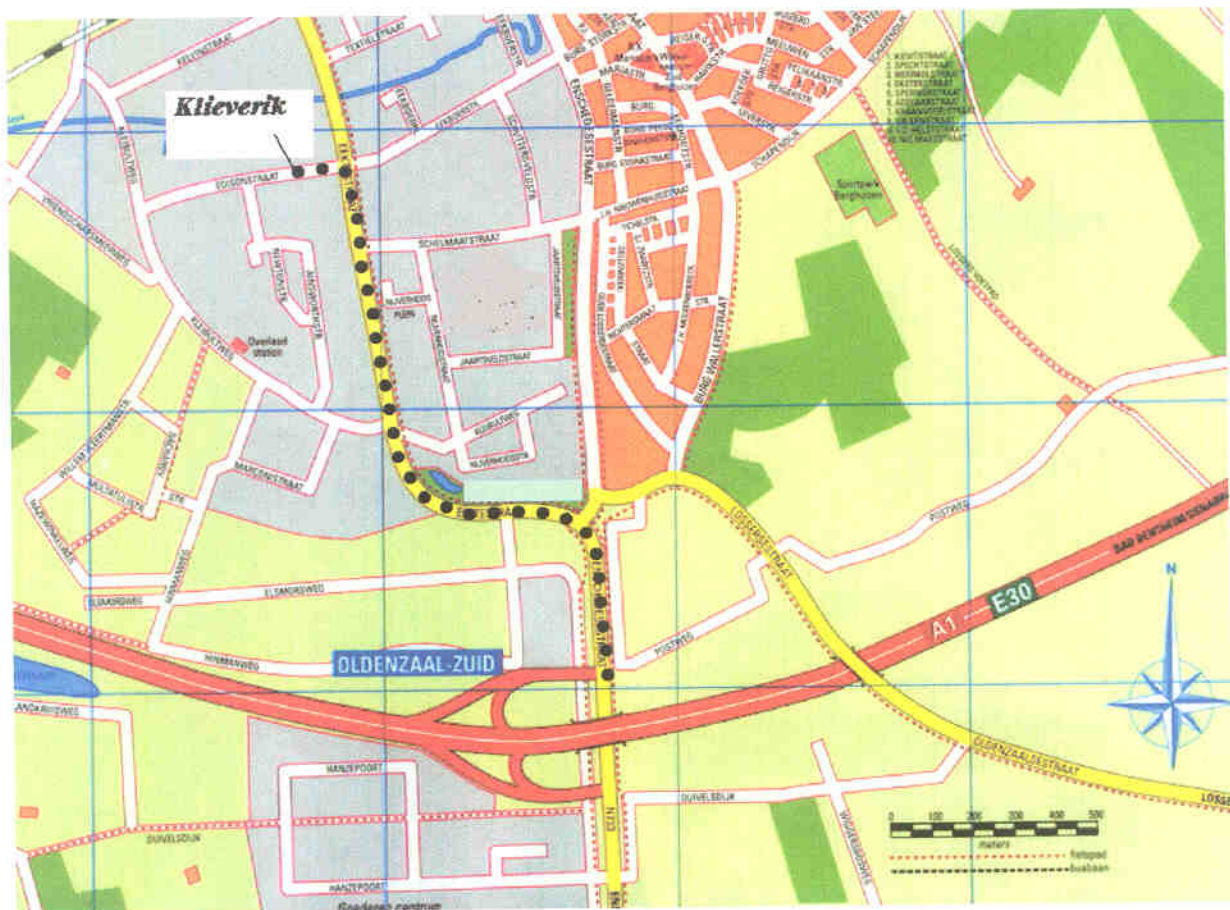

## OLDENZAAL

Venant de la direction de Deventer, autoroute A1, prenez la sortie OLDENZAAL-ZUID (numéro de la sortie 33).  
Aux premiers feux tourner à gauche.  
Aux deuxièmes aller tout droit.  
Après avoir passé le "pont-restaurant" de Van Gils, aux feux, tourner à gauche.  
Après 100 mètres (ca.) Klieverik se trouve à droite.