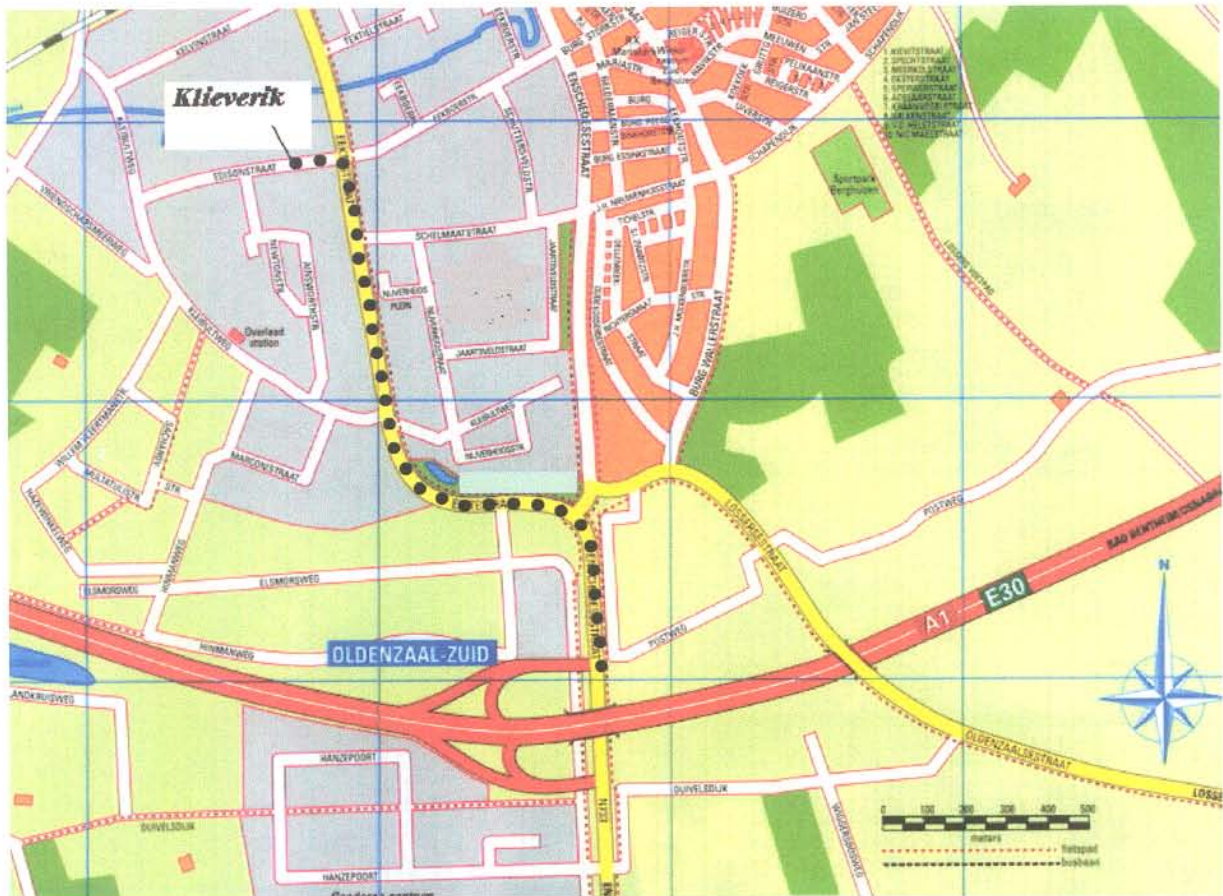

Klieverik Heli B.V.
Edisonstraat 8,
Oldenzaal, The Netherlands
tel: +31 (0)541 511155
fax: : +31 (0)541 520545
E-mail: info@klieverik.nl
www.klieverik.nl

OLDENZAAL

Beschreibung wo Klieverik sich befindet:

- A1 aus der Richtung Deventer/Van der Valk Hotel → Abfahrt 33 Oldenzaal-Zuid.
- Unten bei der Ampel angekommen biegen Sie links ab.
- Bei der nächsten Ampel gerade aus (nach etwa 300 Meter fahren Sie unter einer Restaurantbrücke durch).
- Bei der nächsten Ampel nach links abbiegen.
- Klieverik ist der zweite Betrieb an der rechten Seite.